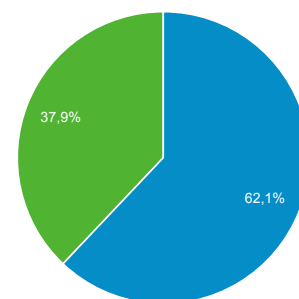

### Přehled

16.4.2018 - 16.4.2019: ● Návštěvy  
16.4.2017 - 16.4.2018: ● Návštěvy

Návštěvy  
**12,47 %**  
268 157 vs. 238 428

Uživatelé  
**14,78 %**  
171 038 vs. 149 013

Zobrazení stránek  
**-0,09 %**  
626 000 vs. 626 588

Počet stránek na 1 relaci  
**-11,17 %**  
2,33 vs. 2,63

Prům. doba trvání relace  
**-5,37 %**  
00:02:17 vs. 00:02:25

Míra okamžitého opuštění  
**5,57 %**  
63,43 % vs. 60,08 %

% nových relací  
**2,12 %**  
63,27 % vs. 61,96 %

■ New Visitor ■ Returning Visitor

16.4.2018 - 16.4.2019

16.4.2017 - 16.4.2018