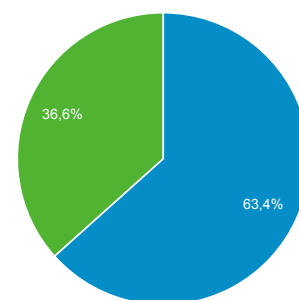

### Přehled

16.4.2018 - 16.4.2019: ● Návštěvy  
16.4.2017 - 16.4.2018: ● Návštěvy

Návštěvy  
**12,47 %**  
268 157 vs. 238 428

Uživatelé  
**14,78 %**  
171 038 vs. 149 013

Zobrazení stránek  
**-0,09 %**  
626 000 vs. 626 588

Počet stránek na 1 relaci  
**-11,17 %**  
2,33 vs. 2,63

Prům. doba trvání relace  
**-5,37 %**  
00:02:17 vs. 00:02:25

Míra okamžitého opuštění  
**5,57 %**  
63,43 % vs. 60,08 %

% nových relací  
**2,12 %**  
63,27 % vs. 61,96 %

■ New Visitor ■ Returning Visitor

16.4.2018 - 16.4.2019

16.4.2017 - 16.4.2018