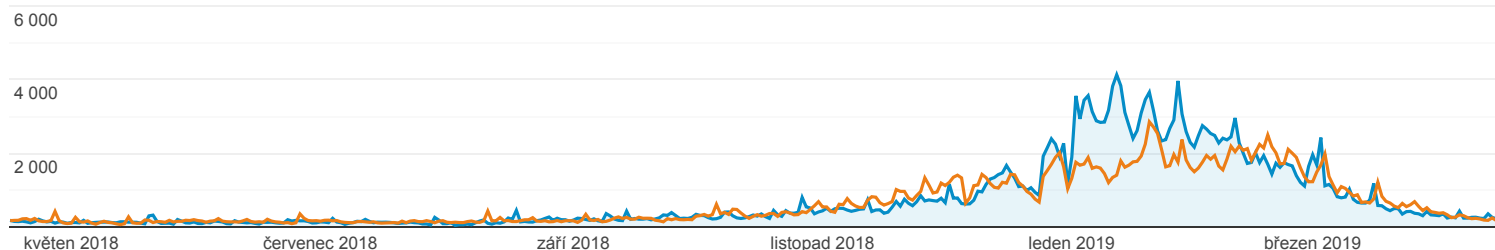

## Přehled publika

Všichni uživatelé  
+0,00 % Návštěvy

16. 4. 2018 - 16. 4. 2019  
Porovnat s hodnotou: 16. 4. 2017 - 16. 4. 2018

### Přehled

16.4.2018 - 16.4.2019: ● Návštěvy  
16.4.2017 - 16.4.2018: ● Návštěvy

Návštěvy  
**12,47 %**  
268 157 vs. 238 428

Uživatelé  
**14,78 %**  
171 038 vs. 149 013

Zobrazení stránek  
**-0,09 %**  
626 000 vs. 626 588