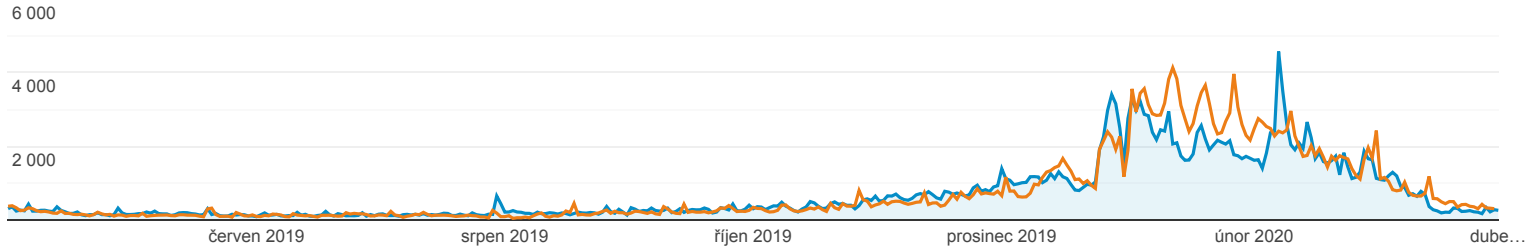

Přehled publika

Všichni uživatelé
+0,00 % Návštěvy

1. 4. 2019 - 1. 4. 2020
Porovnat s hodnotou: 1. 4. 2018 - 1. 4. 2019

Přehled

1.4.2019 - 1.4.2020: ● Návštěvy
1.4.2018 - 1.4.2019: ● Návštěvy

Návštěvy

-5,29 %
253 899 vs. 268 080