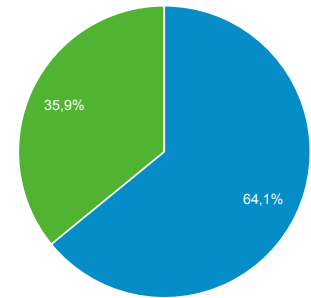

Míra okamžitého opuštění

6,66 %
67,61 % vs. 63,39 %

% nových relací

1,11 %
64,00 % vs. 63,30 %

■ New Visitor ■ Returning Visitor

1.4.2019 - 1.4.2020

1.4.2018 - 1.4.2019

Jazyk