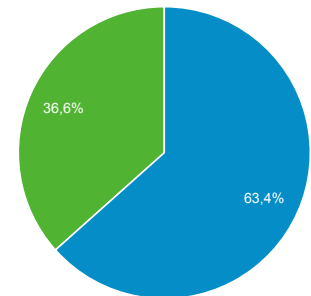

Míra okamžitého opuštění

6,66 %
67,61 % vs. 63,39 %

% nových relací

1,11 %
64,00 % vs. 63,30 %

■ New Visitor ■ Returning Visitor

1.4.2019 - 1.4.2020

1.4.2018 - 1.4.2019

Jazyk