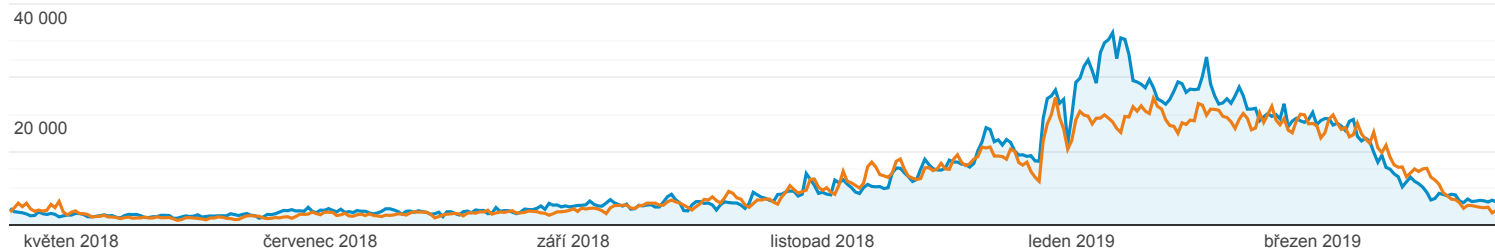

Přehled publika

Všichni uživatelé
+0,00 % Uživatelé

16. 4. 2018 - 16. 4. 2019
Porovnat s hodnotou: 16. 4. 2017 - 16. 4. 2018

Přehled

16.4.2018 - 16.4.2019: ● Uživatelé

16.4.2017 - 16.4.2018: ● Uživatelé

■ New Visitor ■ Returning Visitor