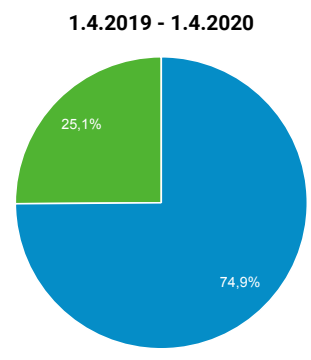

Přehled publika

Všichni uživatelé
 +0,00 % Uživatelé

1. 4. 2019 - 1. 4. 2020
 Porovnat s hodnotou: 1. 4. 2018 - 1. 4. 2019

Přehled

1.4.2019 - 1.4.2020: ● Uživatelé
 1.4.2018 - 1.4.2019: ● Uživatelé

Uživatelé
14,05 %
 1 897 053 vs. 1 663 407

Noví uživatelé
14,54 %
 1 882 523 vs. 1 643 559

Návštěvy
14,62 %
 4 439 269 vs. 3 873 171

Počet relací na uživatele
0,50 %
 2,34 vs. 2,33

Zobrazení stránek
15,05 %
 12 292 223 vs. 10 684 409

Počet stránek na 1 relaci
0,38 %
 2,77 vs. 2,76

Prům. doba trvání relace
-7,82 %
 00:02:32 vs. 00:02:45

Míra okamžitého opuštění
1,98 %
 58,72 % vs. 57,58 %

■ New Visitor ■ Returning Visitor

Jazyk	Uživatelé	Uživatelé v %
1. cs-cz		
1.4.2019 - 1.4.2020	1 345 756	68,88 %
1.4.2018 - 1.4.2019	1 119 265	66,00 %
Změněno v procentech	20,24 %	4,36 %
2. cs		
1.4.2019 - 1.4.2020	371 742	19,03 %
1.4.2018 - 1.4.2019	326 826	19,27 %
Změněno v procentech	13,74 %	-1,27 %
3. en-us		
1.4.2019 - 1.4.2020	85 803	4,39 %
1.4.2018 - 1.4.2019	86 875	5,12 %
Změněno v procentech	-1,23 %	-14,27 %
4. sk-sk		
1.4.2019 - 1.4.2020	59 274	3,03 %