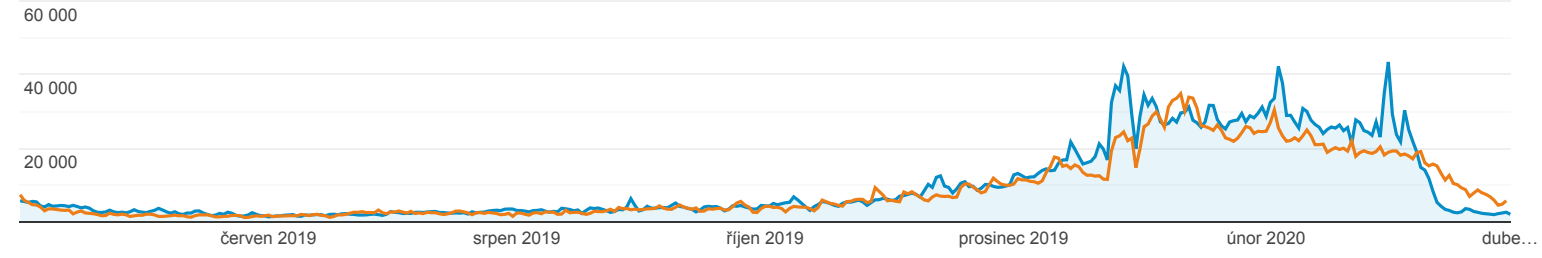

Přehled publika

Všichni uživatelé
 +0,00 % Uživatelé

1. 4. 2019 - 1. 4. 2020
 Porovnat s hodnotou: 1. 4. 2018 - 1. 4. 2019

Přehled

1.4.2019 - 1.4.2020: ● Uživatelé
 1.4.2018 - 1.4.2019: ● Uživatelé

Uživatelé
14,05 %
 1 897 053 vs. 1 663 407

Noví uživatelé
14,54 %
 1 882 523 vs. 1 643 559

Návštěvy
14,62 %
 4 439 269 vs. 3 873 171

Počet relací na uživatele
0,50 %
 2,34 vs. 2,33

Zobrazení stránek
15,05 %
 12 292 223 vs. 10 684 409

Počet stránek na 1 relaci
0,38 %
 2,77 vs. 2,76