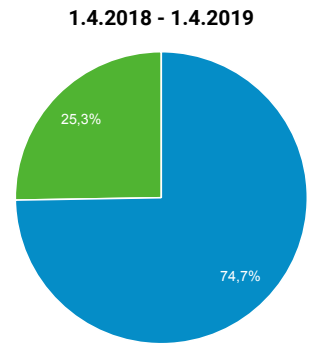

Přehled publika

Všichni uživatelé
 +0,00 % Uživatelé

1. 4. 2019 - 1. 4. 2020
 Porovnat s hodnotou: 1. 4. 2018 - 1. 4. 2019

Přehled

1.4.2019 - 1.4.2020: ● Uživatelé
 1.4.2018 - 1.4.2019: ● Uživatelé

Uživatelé
14,05 %
 1 897 053 vs. 1 663 407

Noví uživatelé
14,54 %
 1 882 523 vs. 1 643 559

Návštěvy
14,62 %
 4 439 269 vs. 3 873 171

Počet relací na uživatele
0,50 %
 2,34 vs. 2,33

Zobrazení stránek
15,05 %
 12 292 223 vs. 10 684 409

Počet stránek na 1 relaci
0,38 %
 2,77 vs. 2,76

Prům. doba trvání relace
-7,82 %
 00:02:32 vs. 00:02:45

Míra okamžitého opuštění
1,98 %
 58,72 % vs. 57,58 %

■ New Visitor ■ Returning Visitor

Jazyk	Uživatelé	Uživatelé v %
1. cs-cz		
1.4.2019 - 1.4.2020	1 345 756	68,88 %
1.4.2018 - 1.4.2019	1 119 265	66,00 %
Změněno v procentech	20,24 %	4,36 %
2. cs		
1.4.2019 - 1.4.2020	371 742	19,03 %
1.4.2018 - 1.4.2019	326 826	19,27 %
Změněno v procentech	13,74 %	-1,27 %
3. en-us		
1.4.2019 - 1.4.2020	85 803	4,39 %
1.4.2018 - 1.4.2019	86 875	5,12 %
Změněno v procentech	-1,23 %	-14,27 %
4. sk-sk		
1.4.2019 - 1.4.2020	59 274	3,03 %