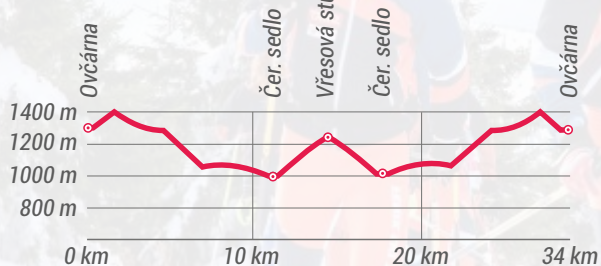

Praděd, Jeseníky 07/01/2018

Veřejný lyžařský závod klasickou technikou
na 10 nebo 30 km

První cena v hlavní kategorii na 30 km:

Vasaloppet 2018

Kompletní zájezd na Vasův běh 2018, včetně
dopravy, ubytování a startovního čísla
více informací na:

sk.hanaorientering.cz

Profily tratí

Závod na 30 km

Závod na 10 km