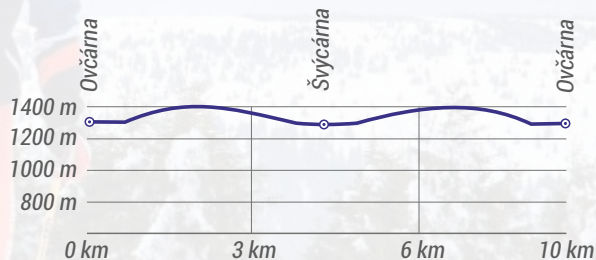

sk.hanaorientering.cz

Profily tratí

Závod na 30 km

Závod na 10 km